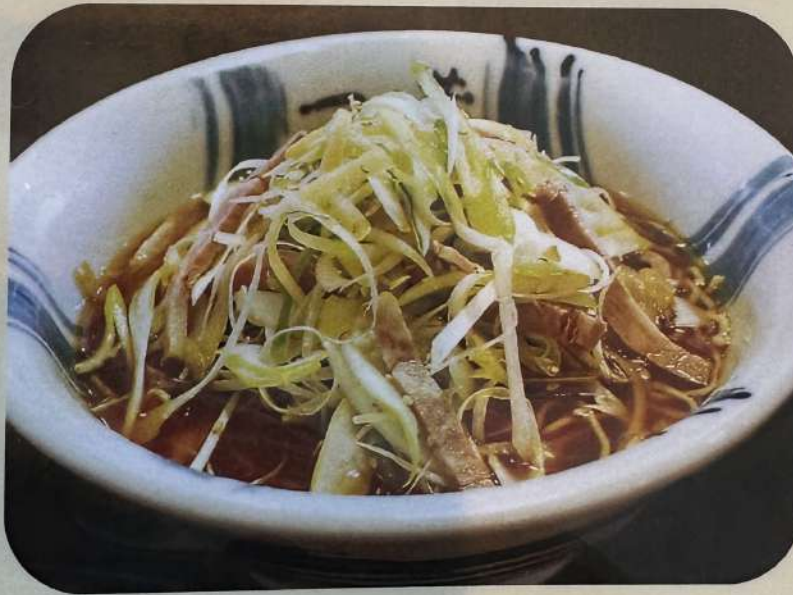

北の大地をイメージし青々とした中にチャーシュー、玉子、メンマが隠れていて、北海道探索を連想させる見た目にも味にもこだわった一杯。

一蔵らーめん (しょう油・塩・みそ) 1200円

アレルギー表示

しょう油: (小麦・卵・大豆・鶏肉・豚肉・ごま)

塩: (小麦・卵・鶏肉・豚肉・ごま)

みそ: (小麦・卵・乳成分・落花生・大豆・鶏肉・豚肉・ごま)

ネギ油で炒め、シャキシャキしたネギの食感、ネギ好きの方にお勧め。

ネギらーめん (しょう油・塩・みそ) 1200円